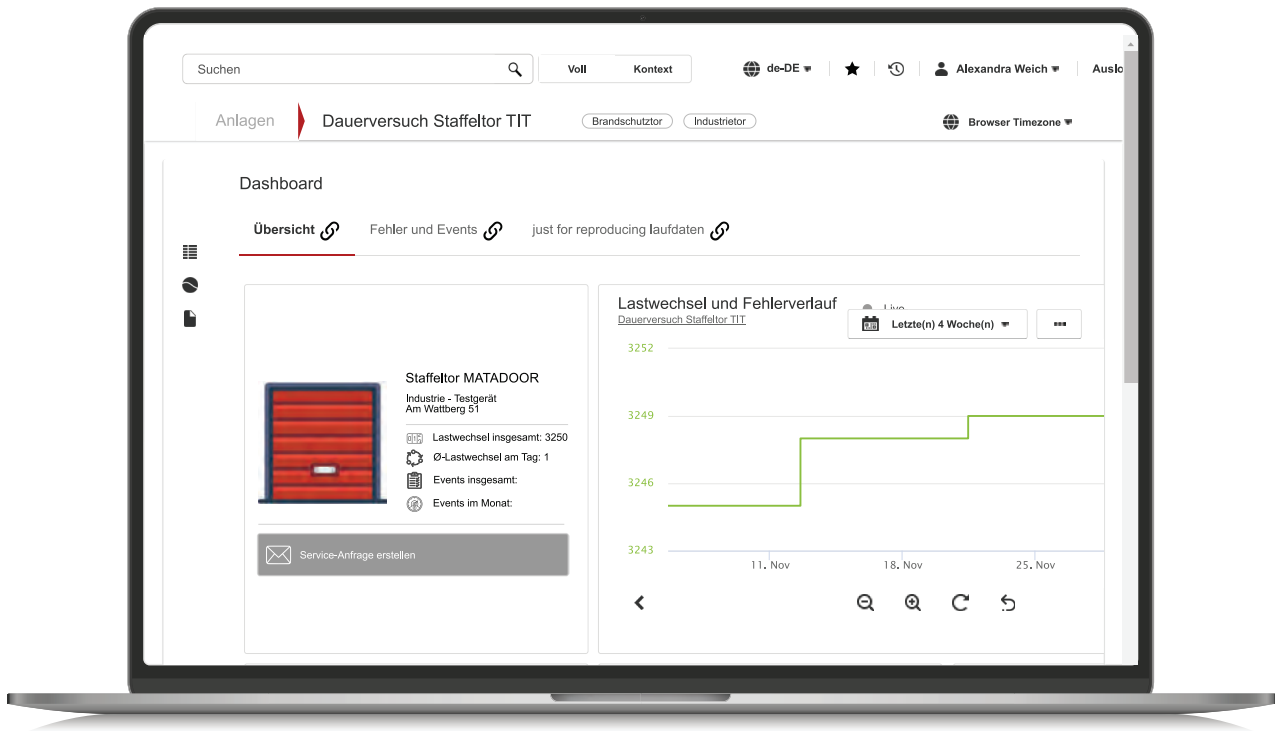

CONNECTING DOORS

IoT-PORTAL JUNO

Service 4.0

JUNO: DAS INTELLIGENTE IoT-PORTAL FÜR IHRE TORANLAGEN

Entdecken Sie das **IoT-Portal JUNO** – die smarte Lösung für Ihre Toranlagen! Mit dem kostengünstigsten IoT-Modul und unabhängiger Netz-Technologie haben Sie jederzeit und überall einfachen Zugang, ohne auf lokale Anschlüsse angewiesen zu sein. **JUNO** bietet vorausschauende Wartung, senkt Servicekosten und erhält die Leistung Ihrer Tore. Dank der höchsten Netz- und Datensicherheit durch 3GP LTE-Technologie sind Ihre Systeme vor unbefugten Zugriffen und Angriffen auf die Netzwerkinfrastruktur bestens geschützt. Profitieren Sie von der Nachrüstmöglichkeit für alle Tortypen und der langfristigen Wartungsplanung für Türen und Feuerlöscher. **JUNO** – effizient, sicher und universell verfügbar!

Smart Control Duo: Unsere IoT Steuerungen für Brandschutz und Industrie

Erleben Sie unser Smart Control Duo: Im Brandschutz-Bereich bietet die JBS 601/ 701 Torsteuerung höchste Sicherheit und Zuverlässigkeit, während die JTS Connect+ Torsteuerung im Industrie-Bereich durch innovative Vernetzung und Effizienz besticht. Beide Systeme integrieren nahtlos modernste IoT-Technologie, um Ihnen maximale Kontrolle und Überwachung zu bieten. Setzen Sie auf unsere Expertise und machen Sie Ihre Toranlagen fit für die Zukunft – sicher, effizient und immer vernetzt!

Kurz erklärt:

Das Internet der Dinge (IoT)

Das Internet der Dinge (IoT) verbindet Geräte mit dem Internet, sodass sie Daten sammeln und austauschen können. Dadurch können Abläufe in Bereichen wie Industrie, Gesundheit und Smart Homes automatisiert und verbessert werden, indem Echtzeitinformationen genutzt werden, um Prozesse effizienter zu gestalten.